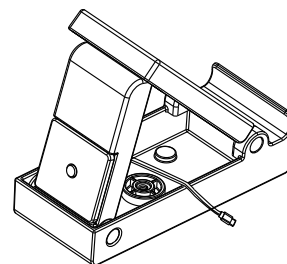

■レールの活用

スマホシューティングゲーム時やドットサイトなどを取り付ける場合はレールにスライドさせるように取り付けてください。

■スマートフォンホルダーの取付

スマホホルダーをレールの上部にスライドさせて取り付けてください。固定ノブをまわしてスマートフォンのサイズに広げてスマートフォンを乗せた後、固定ノブでしっかりと固定してください。

■TVアダプターの使用方法

TVアダプターはスマートフォンとType-Cケーブルで接続します。予めスマートフォンに専用アプリをダウンロードしてログインができる状態にしてください。TV画面への転送は無線ミラーリング機器にて行います。本製品にミラーリング機器は付属しておりません。設置に関してはダウンロードページの動画を参照下さい。

※注意

スマホホルダーの可動部は六角レンチで調整可能ですが、出荷前に調整済みで、硬く締め付けております。可動部が硬いですが、そのままご利用下さい。ゆるくなった時のみレンチで調整してください。

※TVアダプターはUSBカメラになります。

USBカメラの利用を禁止しているiPhoneはご利用頂けません。また、androidスマートフォンでもUSBカメラに対応していない、過去の機種はご利用頂けません。スマホシューティングゲームでお楽しみください。