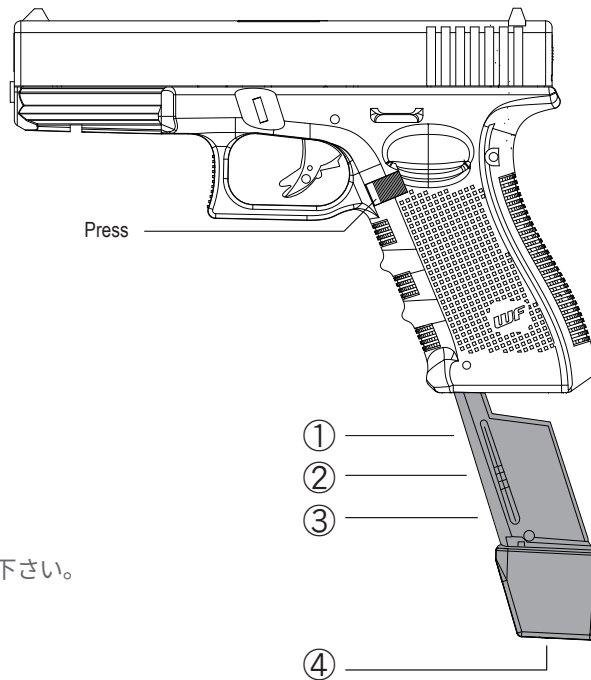

スマホシューティングゲーム G17取扱説明書

別紙の取扱注意説明書のご注意をよくお読みになり、正しくご利用をお願いします。

始めてお使いになる場合は必ず充電を行ってからお使い下さい

製品内容

各部の名称と操作

- ①リセットスイッチ: 機器の状態を初期に戻します。
- ②電源ボタン: 電源のオンオフを行います。(長押し)
- ③動作LED: 充電時、ペアリング状態を表示します。
- ④充電ポート: 付属のType-Cケーブルで充電します。
- ⑤マガジンキャッチ: 給弾時に脱着します。(完全分離はできません)
- ⑥銃口: 赤外線光が出ます。
- ⑦レイルスリット: レイルを装着時にネジを合わせます。

電動ブローバックに大きな電力を消費します。

充電残量表示が残っていても突然ブローバックなくなる場合があります。

時折充電をするようにお願いします。

■電源を入れる

電源を入れる場合は②のボタンを長押しします。

自動的に無線通信待機状になります。

スマートフォンの操作を行い、接続してください。

接続待機中はLEDが点滅します。接続後はLEDが点灯になります。