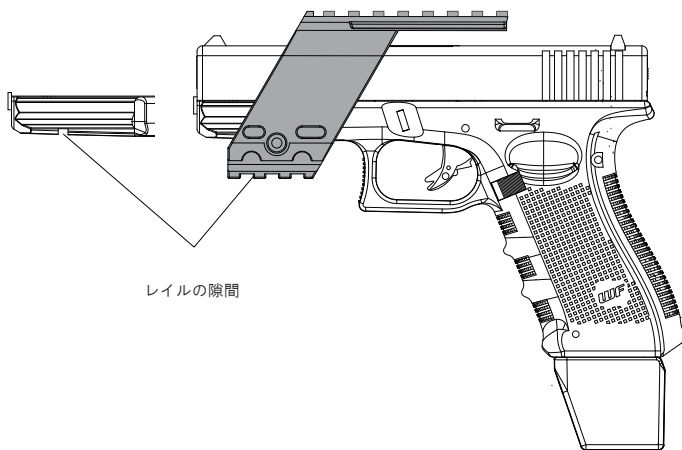

■レールの取付

スマホホルダーなどを使用する場合は付属のレールを固定します。付属の取付ネジを使ってしっかり固定してください。ネジは銃本体のアンダーレールの隙間にネジを通してください。

■レールの活用

スマホシューティングゲーム時やドットサイトなどを取り付ける場合はレールにスライドさせるように取り付けてください。

■スマートフォンホルダーの取付

スマホホルダーをレールの上部にスライドさせて取り付けてください。固定ノブをまわしてスマートフォンのサイズに広げてスマートフォンを乗せた後、固定ノブでしっかりと固定してください。

■TVアダプターの使用方法

TVアダプターはスマートフォンとType-Cケーブルで接続します。予めスマートフォンに専用アプリをダウンロードしてログインができる状態にしてください。TV画面への転送は無線ミラーリング機器にて行います。本製品にミラーリング機器は付属しておりません。設置に関してはダウンロードページの動画を参照下さい。