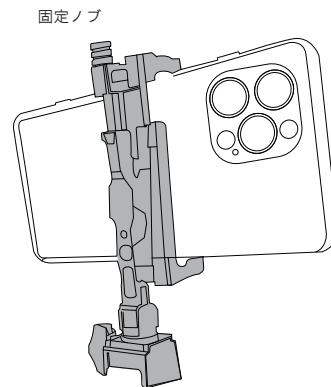

■レールの活用

スマホシューティングゲーム時やドットサイトなどを取り付ける場合はレールにスライドさせるように取り付けてください。

■スマートフォンホルダーの取付

スマホホルダーをレールの上部にスライドさせて取り付けてください。固定ノブをまわしてスマートフォンのサイズに広げてスマートフォンを乗せた後、固定ノブでしっかりと固定してください。

■TVアダプターの使用方法

TVアダプターはスマートフォンとType-Cケーブルで接続します。予めスマートフォンに専用アプリをダウンロードしてログインができる状態にしてください。TV画面への転送は無線ミラーリング機器にて行います。本製品にミラーリング機器は付属しておりません。設置に関してはダウンロードページの動画を参照下さい。

※注意

スマホホルダーの可動部は六角レンチで調整可能ですが、出荷前に調整済みで、硬く締め付けております。可動部が硬いですが、そのままご利用下さい。ゆるくなった時のみレンチで調整してください。

※TVアダプターはUSBカメラになります。

USBカメラの利用を禁止しているiPhoneはご利用頂けません。また、androidスマートフォンでもUSBカメラに対応していない、過去の機種はご利用頂けません。スマホシューティングゲームでお楽しみください。

アプリの使い方は動画によりご説明しています。ご利用の際は必ず動画の視聴をお願いします。

■仕様

モデル : G17電動ブローバック
 重量 : 400g(銃のみ)
 寸法 : 200x164mm
 満充電駆動時間 : 約5時間
 充電 : 5V1A専用USBケーブル
 アプリ対応機種 : iPhone、Android、iPad
 TVアダプター対応機種 : Android、iPad
 TVシューティングゲームの射程距離 : 1.4m~4m
 (環境により異なります)